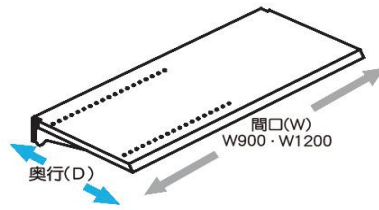

オプション

追加棚板セット

| 規格 | W | D | 価格 |
|-------|------|-----|--------|
| 32059 | 900 | 300 | 2,400円 |
| 32060 | 900 | 360 | 2,800円 |
| 32061 | 900 | 400 | 3,300円 |
| 32056 | 1200 | 300 | 2,800円 |
| 32057 | 1200 | 360 | 3,500円 |
| 32058 | 1200 | 400 | 4,000円 |