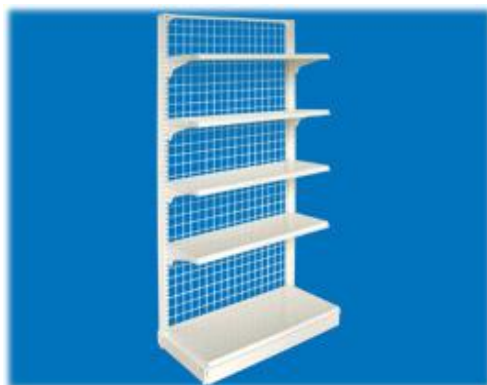

バックネット片面タイプ 単体セット

付属棚: 4枚付

W750 単体

品番	付属棚D	W	D	H	価格
LN74715S	D300	780	470	1500	28,400円
LN74716S	D300	780	470	1650	29,600円
LN75215S	D360	780	520	1500	30,200円
LN75216S	D360	780	520	1650	31,600円
LN76715S	D400	780	670	1500	34,600円
LN76716S	D400	780	670	1650	35,800円

W900 単体

品番	付属棚D	W	D	H	価格
LN94715S	D300	930	470	1500	30,000円
LN94716S	D300	930	470	1650	31,300円
LN95215S	D360	930	520	1500	31,700円
LN95216S	D360	930	520	1650	33,100円
LN96715S	D400	930	670	1500	36,300円
LN96716S	D400	930	670	1650	37,800円