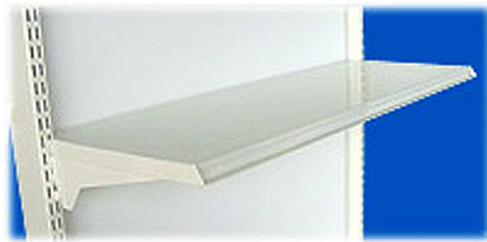

●オプションパーツ

追加棚板セット

W 750用

品番	W	D	価格
32062	750	300	2,400円
32063	750	360	2,800円
32064	750	400	3,300円
32016	750	450	3,500円
32102	750	550	4,000円

W 900用

品番	W	D	価格
32059	900	300	¥2,400
32060	900	360	¥2,800
32061	900	400	¥3,300
32015	900	450	¥3,500
32101	900	550	¥4,500