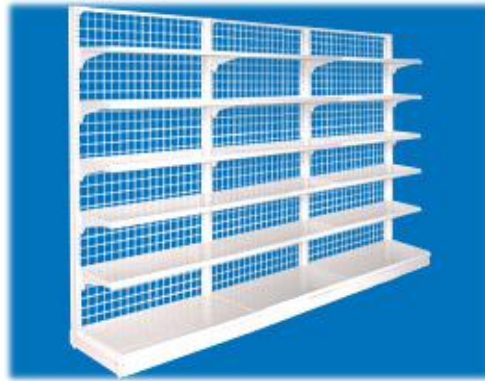

バックネット片面タイプ 3連結セット

付属棚: 15枚付

W750 3連結					
品番	付属棚D	W	D	H	価格
LN74718SCC	D300	2280	470	1800	88,800円
LN74721SCC	D300	2280	470	2100	94,500円
LN75218SCC	D360	2280	520	1800	95,300円
LN75221SCC	D360	2280	520	2100	100,800円
LN76718SCC	D400	2280	670	1800	108,700円
LN76721SCC	D400	2280	670	2100	113,800円

W900 3連結					
品番	付属棚D	W	D	H	価格
LN94718SCC	D300	2730	470	1800	94,300円
LN94721SCC	D300	2730	470	2100	100,500円
LN95218SCC	D360	2730	520	1800	101,000円
LN95221SCC	D360	2730	520	2100	107,100円
LN96718SCC	D400	2730	670	1800	114,800円
LN96721SCC	D400	2730	670	2100	120,900円